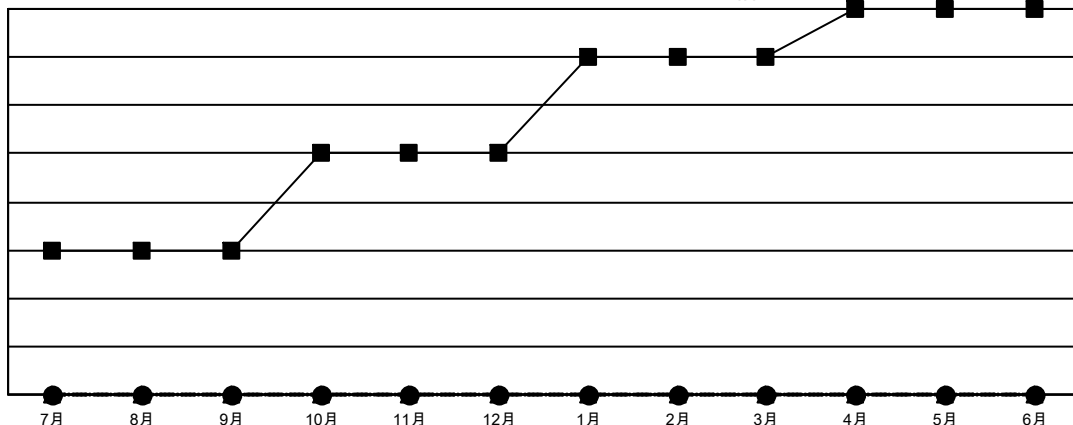

GAT MONTHLY MEMBERSHIP PROGRESS REPORT

Results as of: 7/31/2020

Multiple District 333

LOCATION: JAPAN

クラブ			
結果 : 2020-2021			
四半期	新クラブ目標	新クラブ	解散クラブ
7月/8月/9月	3	0	0
10月/11月/12月	2	0	0
1月/2月/3月	2	0	0
4月/5月/6月	1	0	0

名			
結果 : 2020-2021			
四半期	会員純増目標	会員増強実績	退会者 (転籍を含む) 実際
7月/8月/9月	145	132	119
10月/11月/12月	135	0	0
1月/2月/3月	160	0	0
4月/5月/6月	135	0	0

新クラブ目標及び実績累計

会員目標及び実績累計

解散クラブ: 0	67 CLUBS OF 364 一名以上の新会員を登録	男女別
退会者		男性 10,102 (75.38%)
物故会員 7		女性 3,299 (24.62%)
クラブ解散 0	会員累計データを見るには、 ここをクリック	世帯主/家族会員合計 5,363
その他 112		国際会費半額の家族会員 2,972
合計 119		