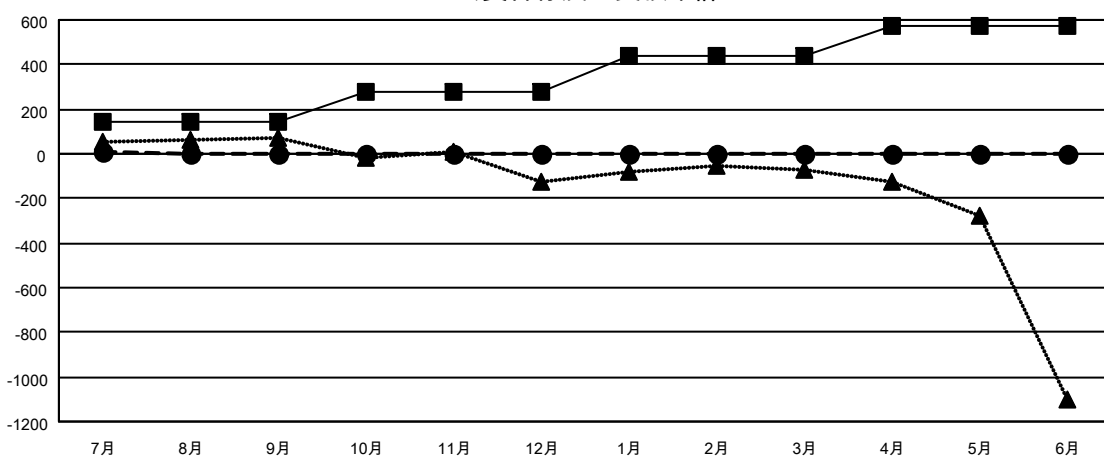

GAT MONTHLY MEMBERSHIP PROGRESS REPORT

Results as of: 7/31/2020

Multiple District 333

LOCATION: JAPAN

クラブ			
結果 : 2020-2021			
四半期	新クラブ目標	新クラブ	解散クラブ
7月/8月/9月	3	0	0
10月/11月/12月	2	0	0
1月/2月/3月	2	0	0
4月/5月/6月	1	0	0

名			
結果 : 2020-2021			
四半期	会員純増目標	会員増強実績	退会者 (転籍を含む) 実際
7月/8月/9月	145	132	119
10月/11月/12月	135	0	0
1月/2月/3月	160	0	0
4月/5月/6月	135	0	0

新クラブ目標及び実績累計

会員目標及び実績累計

解散クラブ: 0	67 CLUBS OF 364 一名以上の新会員を登録	男女別
退会者		男性 10,102 (75.38%)
物故会員 7		女性 3,299 (24.62%)
クラブ解散 0	会員累計データを見るには、 ここをクリック	世帯主/家族会員合計 5,363
その他 112		国際会費半額の家族会員 2,972
合計 119		